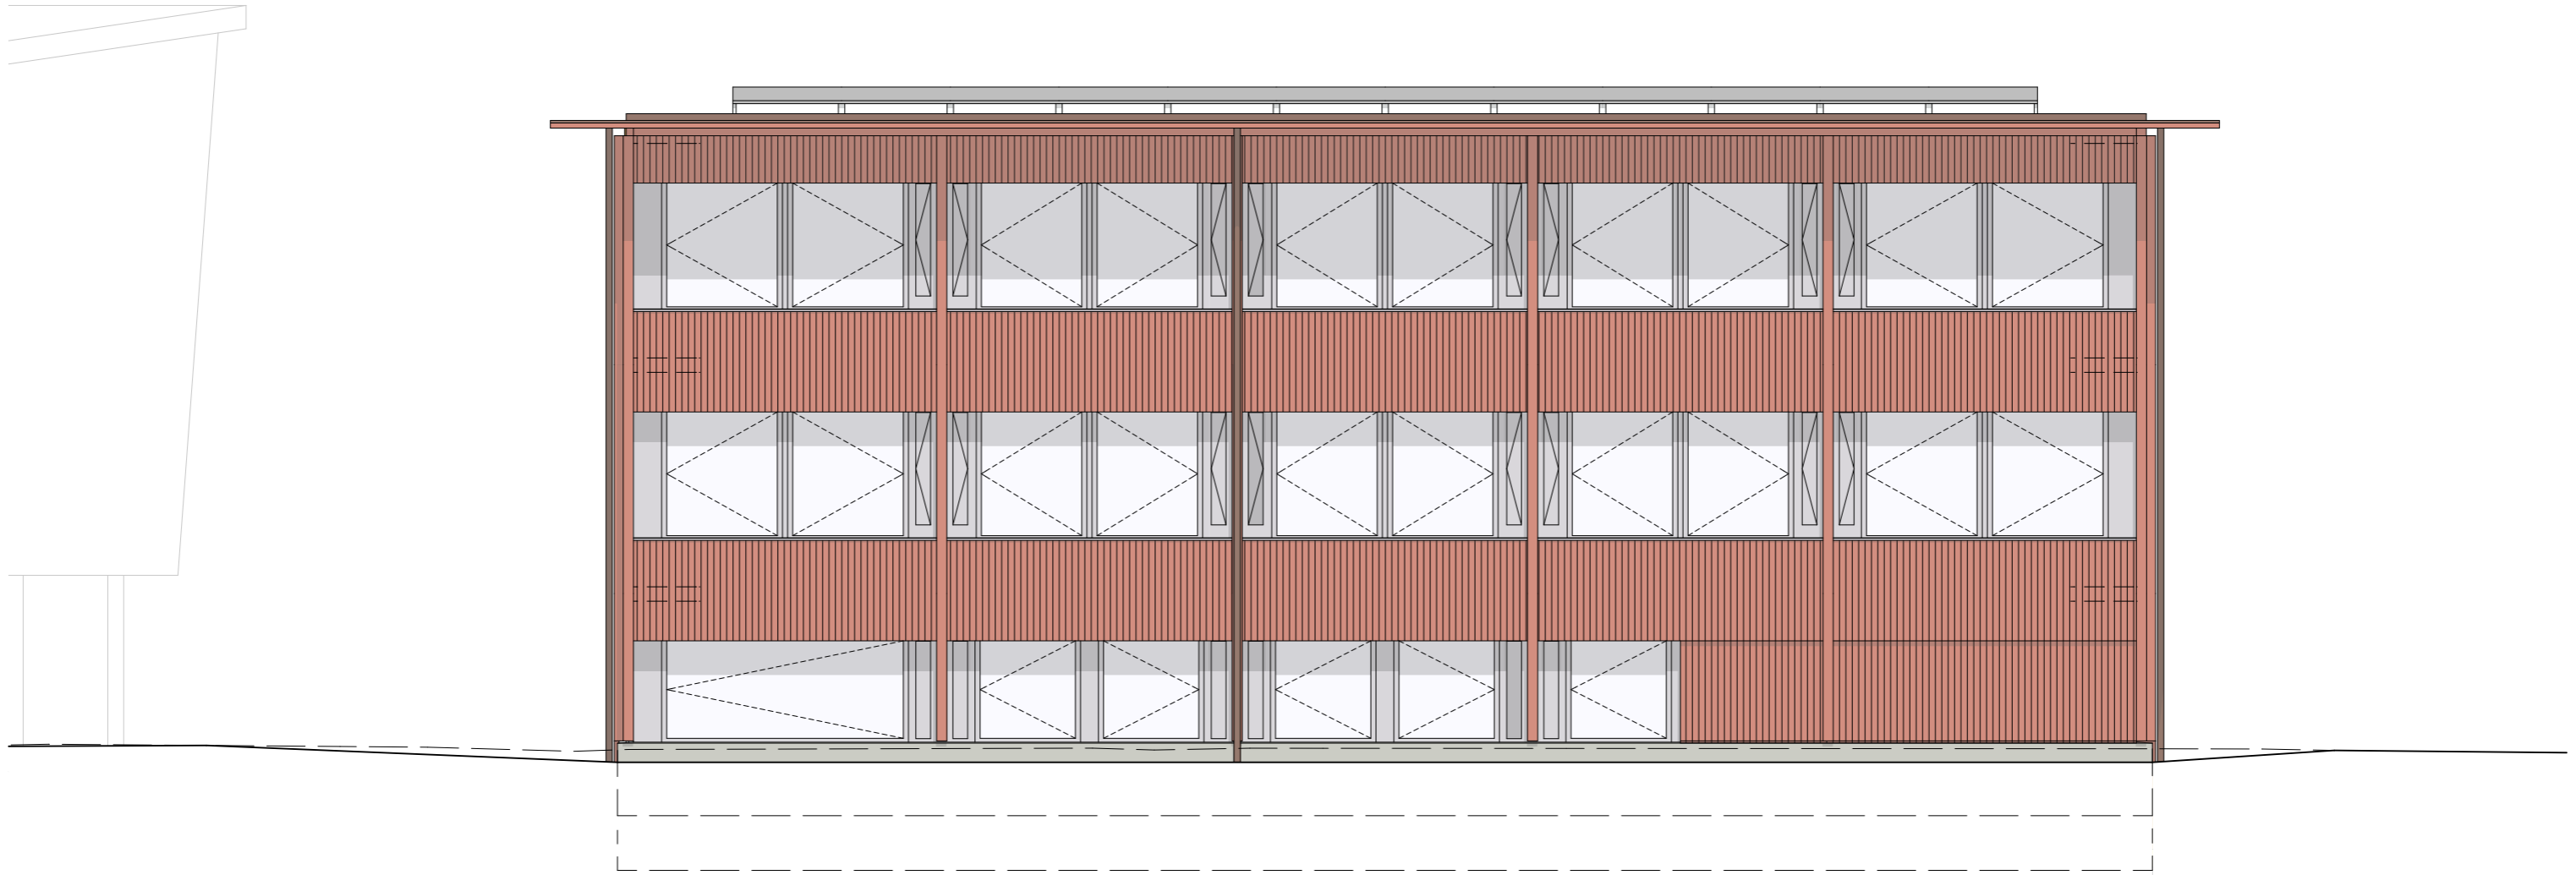

Neubau Primarschulhaus "Willa", Kerns

Mai 2022