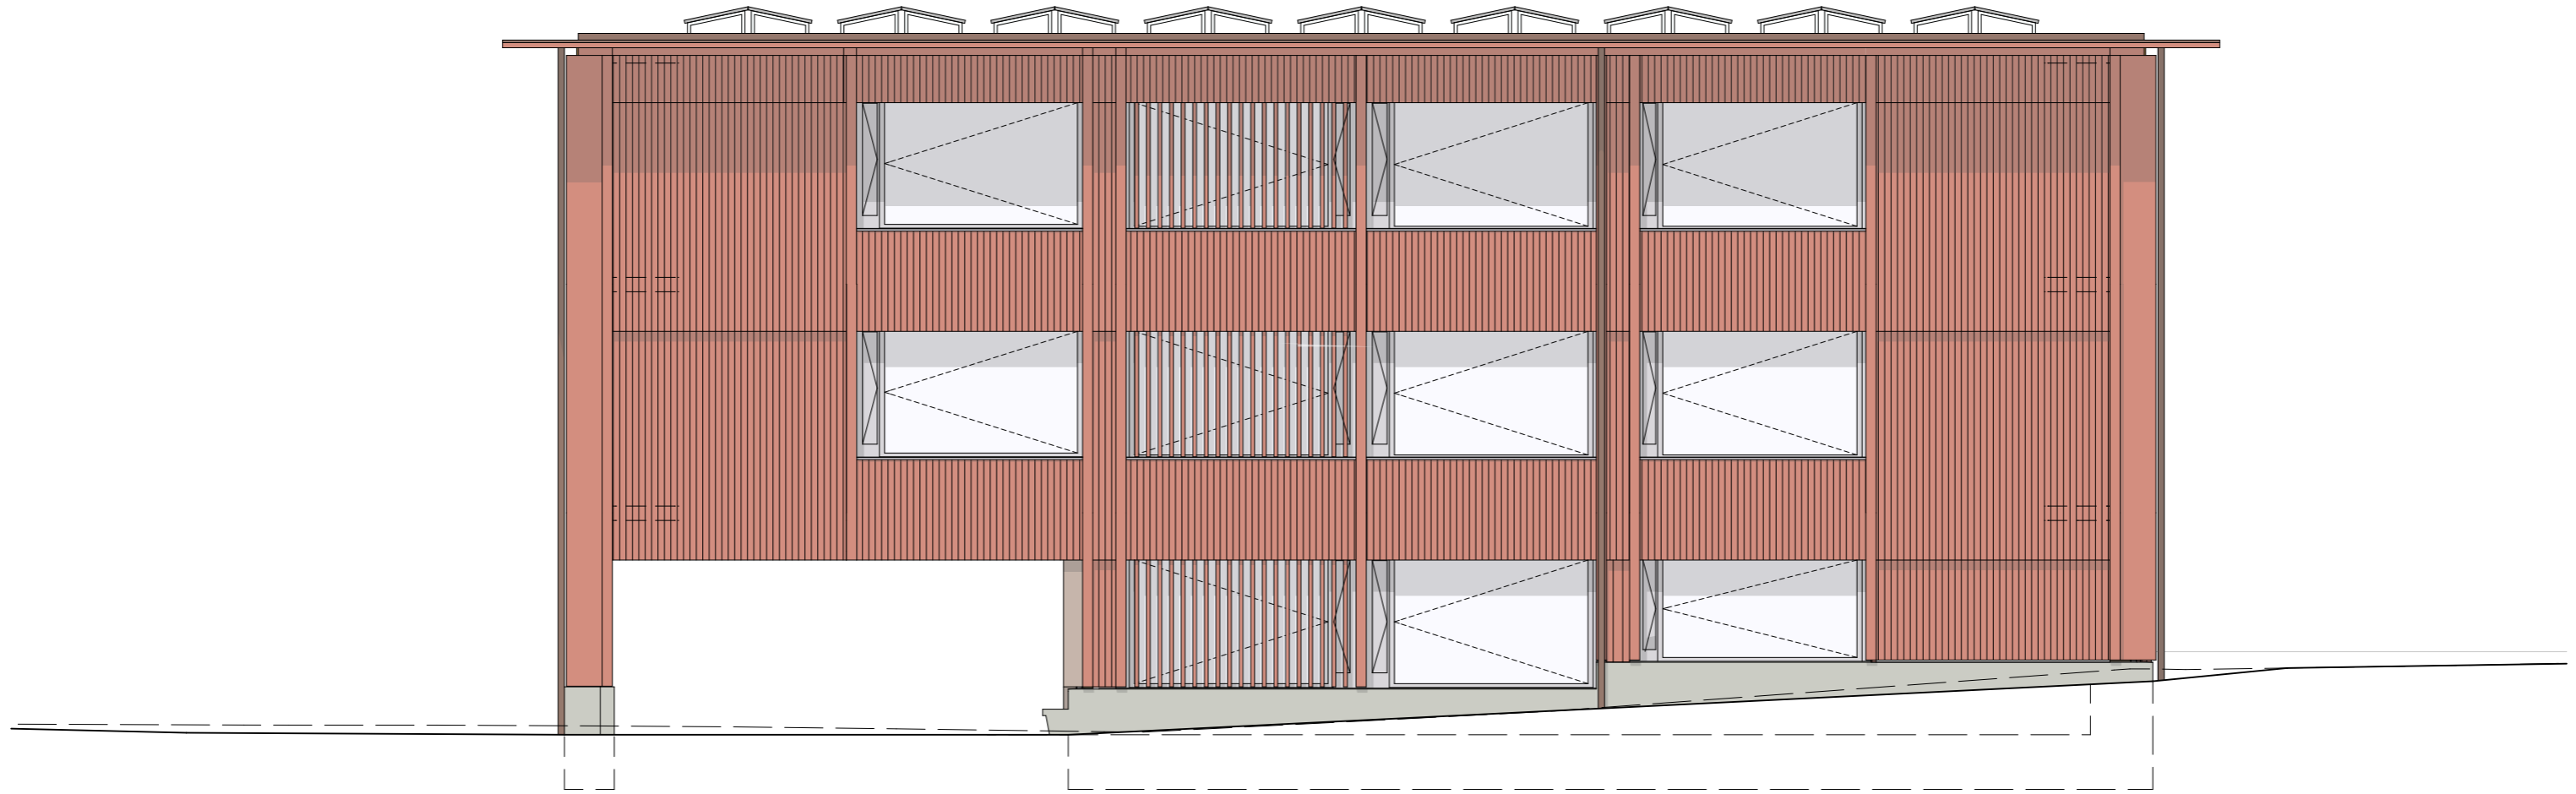

Neubau Primarschulhaus "Willa", Kerns

Mai 2022