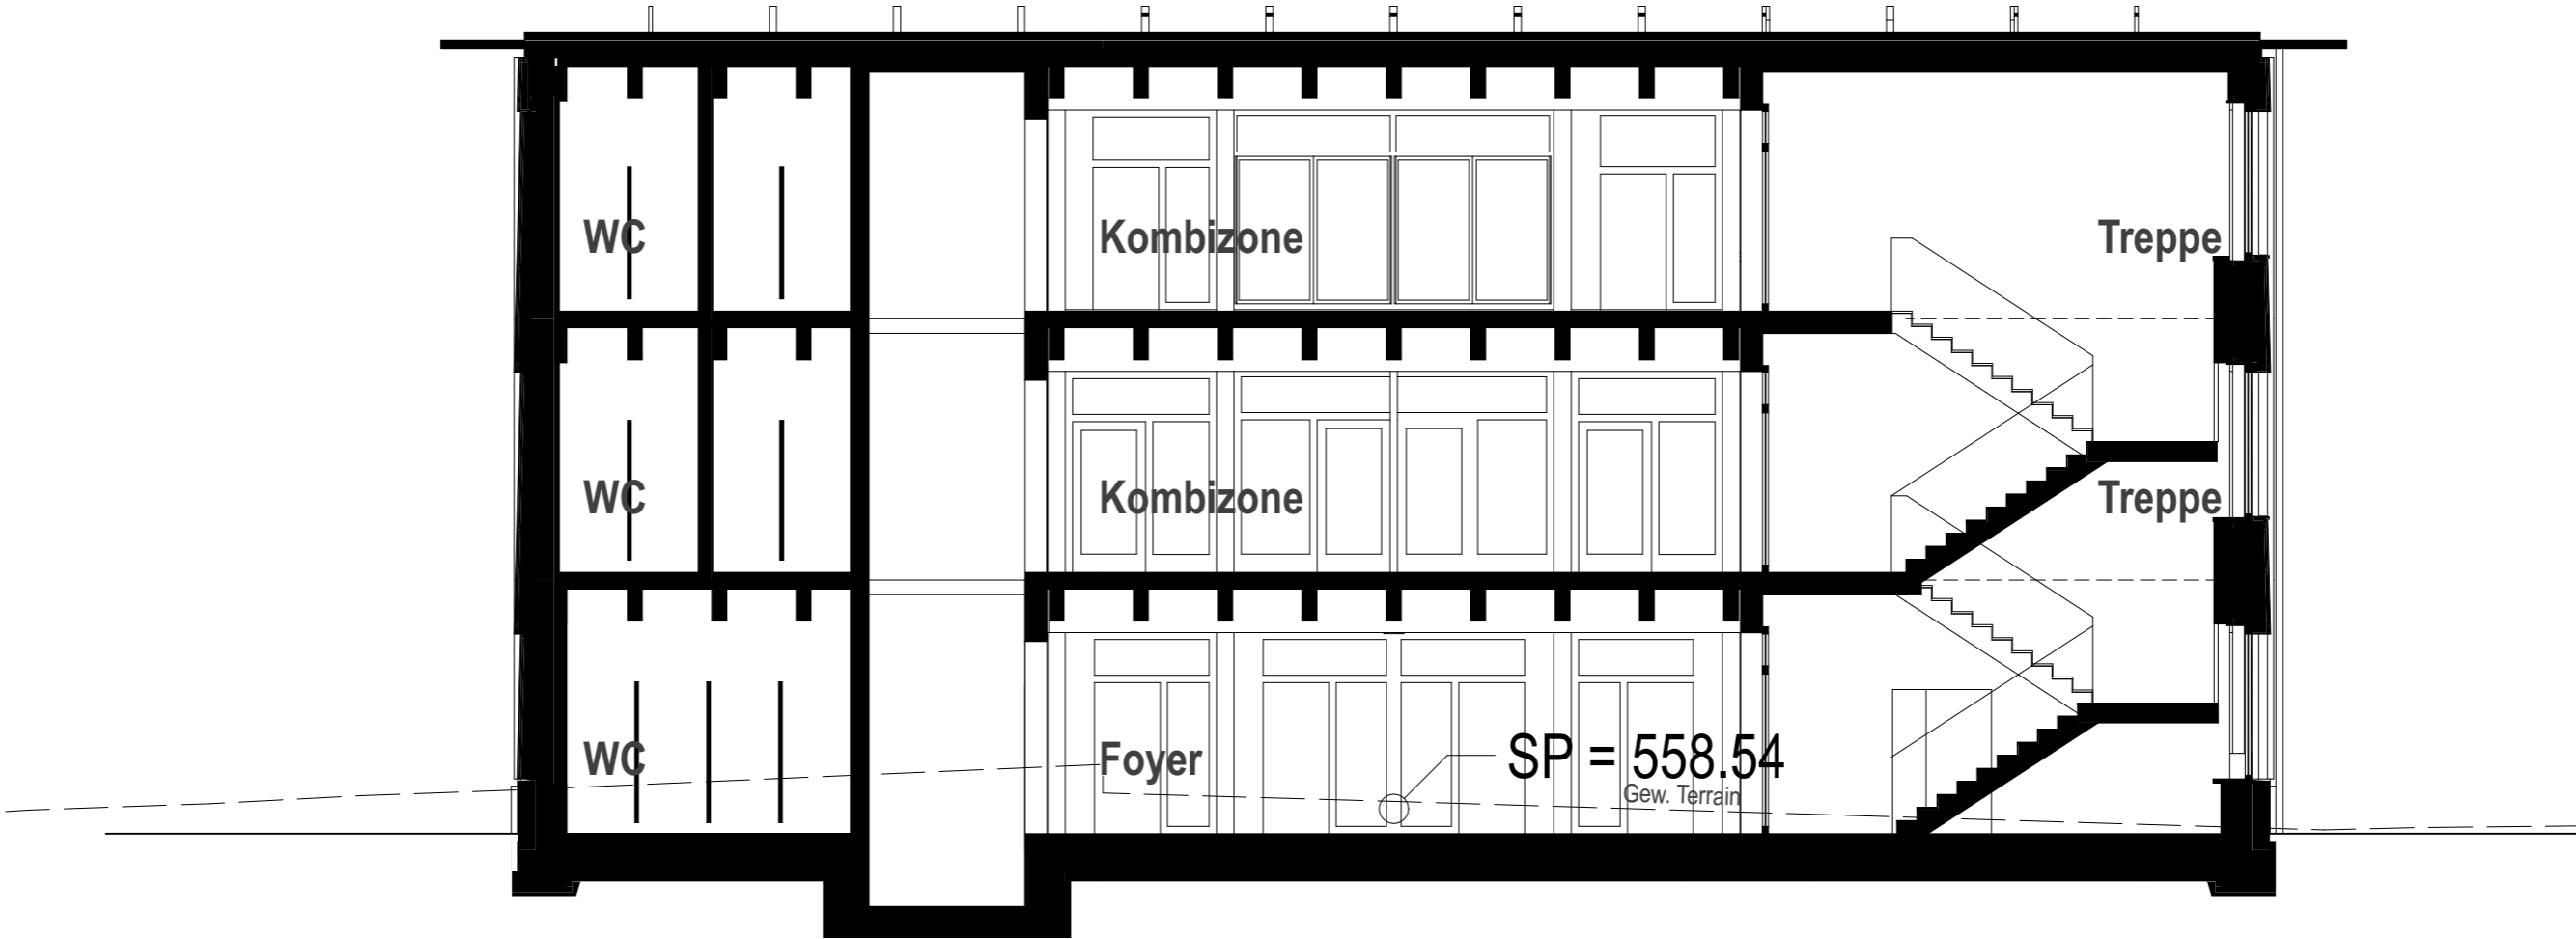

Neubau Primarschulhaus "Willa", Kerns

Mai 2022