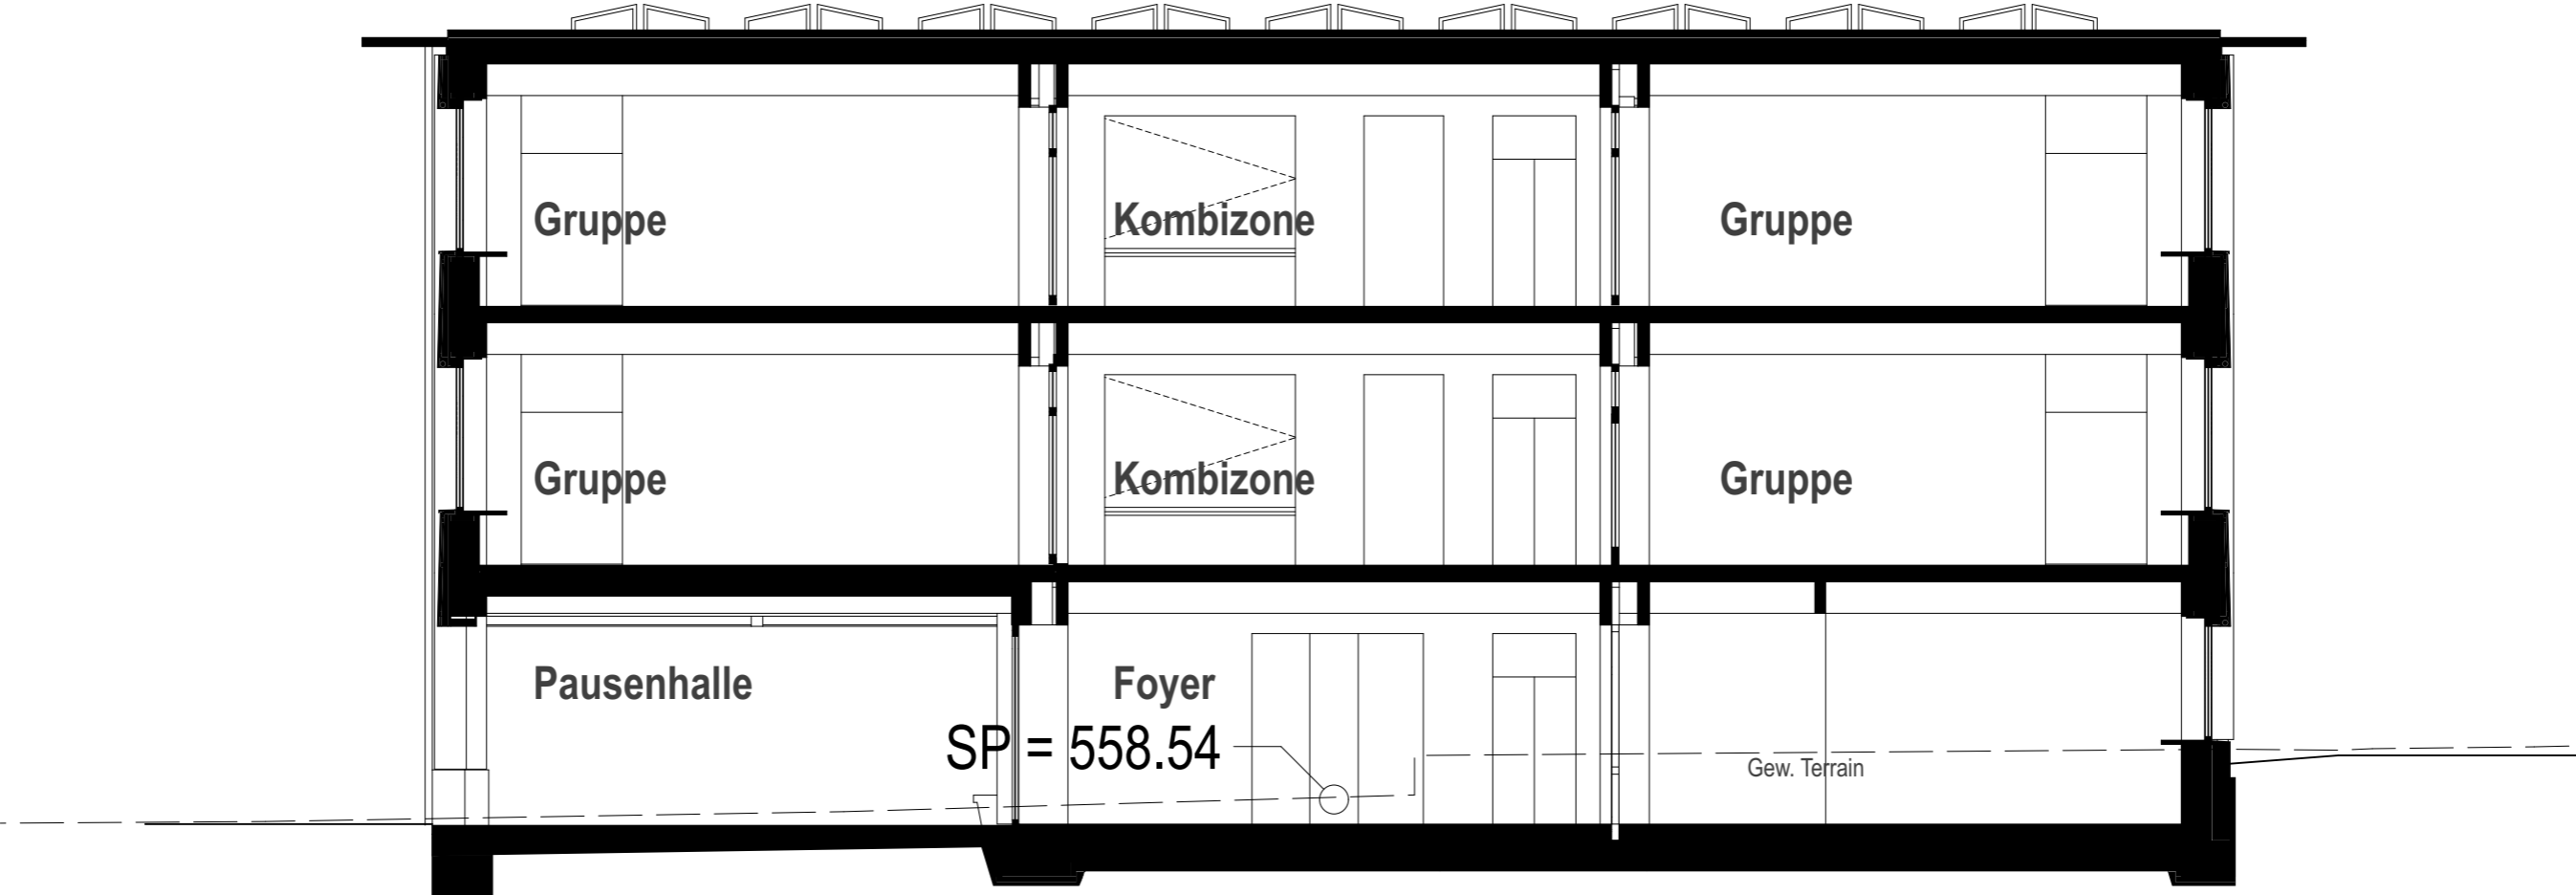

Neubau Primarschulhaus "Willa", Kerns

Mai 2022